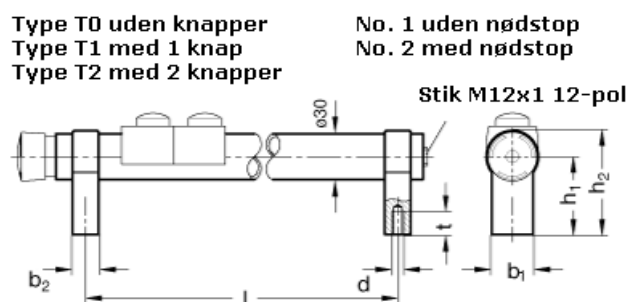

Varenummer: 201023030011
 Beskrivelse: E+G Rørgreb med kontakter
 GN 331-300-EL-T1-1

Mål

b1 = 27
 b2 = 17
 d = M 8
 h1 = 51
 h2 = 68
 l = 300
 t = 15