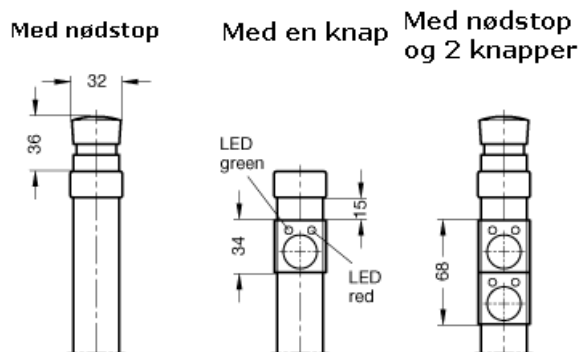

Varenummer: 201023030011
 Beskrivelse: E+G Rørgreb med kontakter
 GN 331-300-EL-T1-1

Mål

b1 = 27
 b2 = 17
 d = M 8
 h1 = 51
 h2 = 68
 l = 300
 t = 15